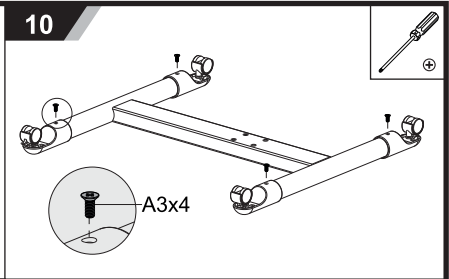

User Manual

Data Projector Laptop Trolley

- OP1052

For further information, contact us on:

Tel: (RSA) 010 140 4900 / Email: sales@parrot.co.za / www.parrot.co.za

<p>A1x8</p> 	<p>A2x2</p> 	<p>A3x4</p> 	<p>A4x4</p> 	<p>A5x4</p> 
<p>A6x1</p> 	<p>A7x1</p> 	<p>A8x8</p> 	<p>A9x1</p> 	<p>A10x1</p> 
<p>G1x4</p> 	<p>G2x2</p> 	<p>G3x2</p> 	<p>G4x2</p> 	<p>G5x2</p> 
<p>G6x2</p> 	<p>G7x1</p> 	<p>G8x3</p> 	<p>G9x1</p> 	<p>G10x1</p> 