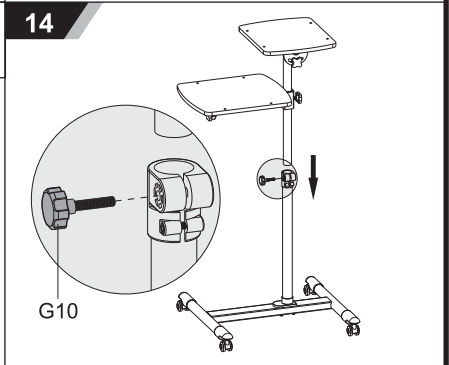

User Manual

Data Projector Laptop Trolley

- OP1052

For further information, contact us on:

Tel: (RSA) 010 140 4900 / Email: sales@parrot.co.za / www.parrot.co.za

<p>A1x8</p> 	<p>A2x2</p> 	<p>A3x4</p> 	<p>A4x4</p> 	<p>A5x4</p> 
<p>A6x1</p> 	<p>A7x1</p> 	<p>A8x8</p> 	<p>A9x1</p> 	<p>A10x1</p> 
<p>G1x4</p> 	<p>G2x2</p> 	<p>G3x2</p> 	<p>G4x2</p> 	<p>G5x2</p> 
<p>G6x2</p> 	<p>G7x1</p> 	<p>G8x3</p> 	<p>G9x1</p> 	<p>G10x1</p> 