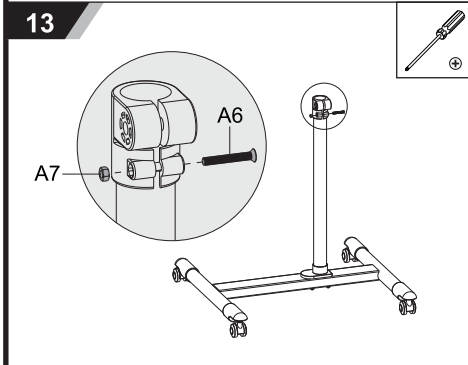

User Manual

Data Projector Laptop Trolley

- OP1052

For further information, contact us on:

Tel: (RSA) 010 140 4900 / Email: sales@parrot.co.za / www.parrot.co.za

<p>A1x8</p> 	<p>A2x2</p> 	<p>A3x4</p> 	<p>A4x4</p> 	<p>A5x4</p> 
<p>A6x1</p> 	<p>A7x1</p> 	<p>A8x8</p> 	<p>A9x1</p> 	<p>A10x1</p> 
<p>G1x4</p> 	<p>G2x2</p> 	<p>G3x2</p> 	<p>G4x2</p> 	<p>G5x2</p> 
<p>G6x2</p> 	<p>G7x1</p> 	<p>G8x3</p> 	<p>G9x1</p> 	<p>G10x1</p> 