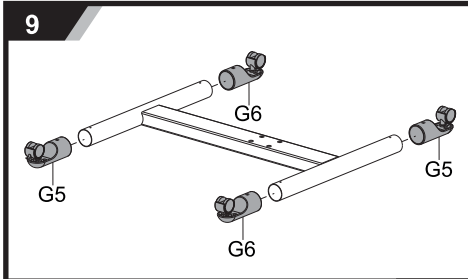

User Manual

Data Projector Laptop Trolley

- OP1052

For further information, contact us on:

Tel: (RSA) 010 140 4900 / Email: sales@parrot.co.za / www.parrot.co.za

<p>A1x8</p> 	<p>A2x2</p> 	<p>A3x4</p> 	<p>A4x4</p> 	<p>A5x4</p> 
<p>A6x1</p> 	<p>A7x1</p> 	<p>A8x8</p> 	<p>A9x1</p> 	<p>A10x1</p> 
<p>G1x4</p> 	<p>G2x2</p> 	<p>G3x2</p> 	<p>G4x2</p> 	<p>G5x2</p> 
<p>G6x2</p> 	<p>G7x1</p> 	<p>G8x3</p> 	<p>G9x1</p> 	<p>G10x1</p> 