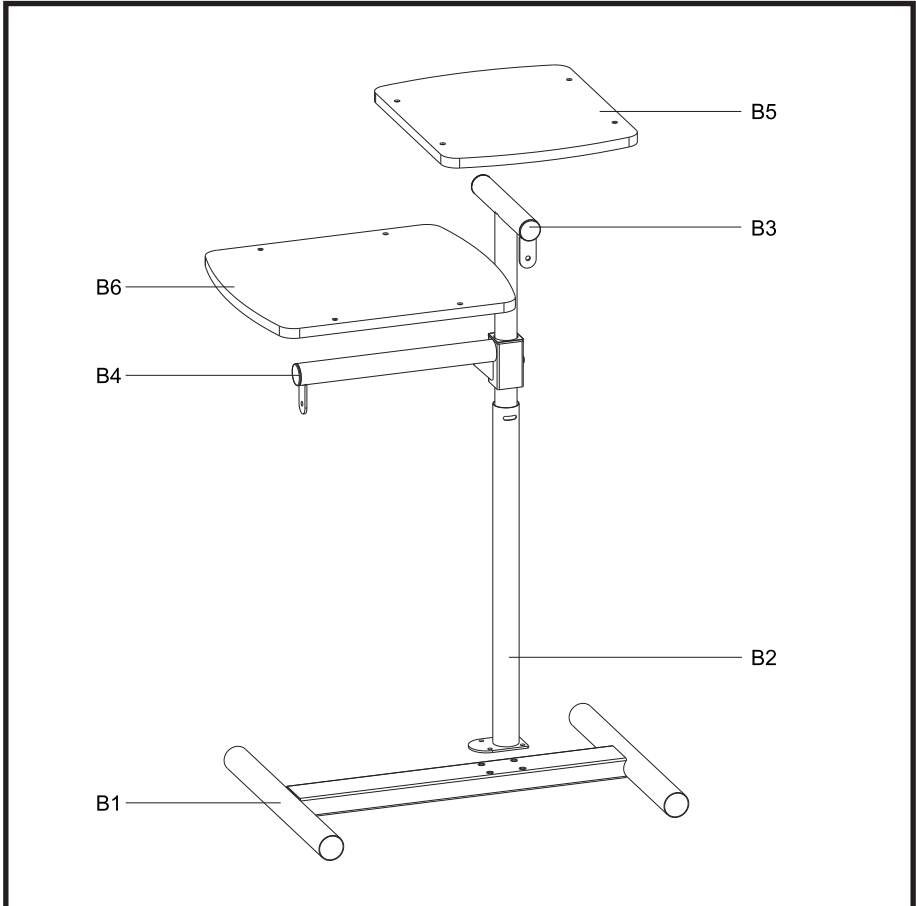

User Manual

Data Projector Laptop Trolley

- OP1052

For further information, contact us on:

Tel: (RSA) 010 140 4900 / Email: sales@parrot.co.za / www.parrot.co.za

<p>A1x8</p> 	<p>A2x2</p> 	<p>A3x4</p> 	<p>A4x4</p> 	<p>A5x4</p> 
<p>A6x1</p> 	<p>A7x1</p> 	<p>A8x8</p> 	<p>A9x1</p> 	<p>A10x1</p> 
<p>G1x4</p> 	<p>G2x2</p> 	<p>G3x2</p> 	<p>G4x2</p> 	<p>G5x2</p> 
<p>G6x2</p> 	<p>G7x1</p> 	<p>G8x3</p> 	<p>G9x1</p> 	<p>G10x1</p> 