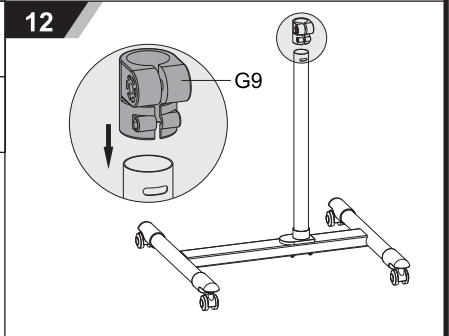

User Manual

Data Projector Laptop Trolley

- OP1052

For further information, contact us on:

Tel: (RSA) 010 140 4900 / Email: sales@parrot.co.za / www.parrot.co.za

<p>A1x8</p> 	<p>A2x2</p> 	<p>A3x4</p> 	<p>A4x4</p> 	<p>A5x4</p> 
<p>A6x1</p> 	<p>A7x1</p> 	<p>A8x8</p> 	<p>A9x1</p> 	<p>A10x1</p> 
<p>G1x4</p> 	<p>G2x2</p> 	<p>G3x2</p> 	<p>G4x2</p> 	<p>G5x2</p> 
<p>G6x2</p> 	<p>G7x1</p> 	<p>G8x3</p> 	<p>G9x1</p> 	<p>G10x1</p> 