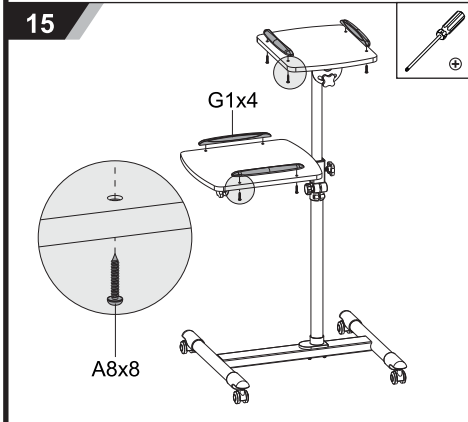

User Manual

Data Projector Laptop Trolley

- OP1052

For further information, contact us on:

Tel: (RSA) 010 140 4900 / Email: sales@parrot.co.za / www.parrot.co.za

<p>A1x8</p> 	<p>A2x2</p> 	<p>A3x4</p> 	<p>A4x4</p> 	<p>A5x4</p> 
<p>A6x1</p> 	<p>A7x1</p> 	<p>A8x8</p> 	<p>A9x1</p> 	<p>A10x1</p> 
<p>G1x4</p> 	<p>G2x2</p> 	<p>G3x2</p> 	<p>G4x2</p> 	<p>G5x2</p> 
<p>G6x2</p> 	<p>G7x1</p> 	<p>G8x3</p> 	<p>G9x1</p> 	<p>G10x1</p> 