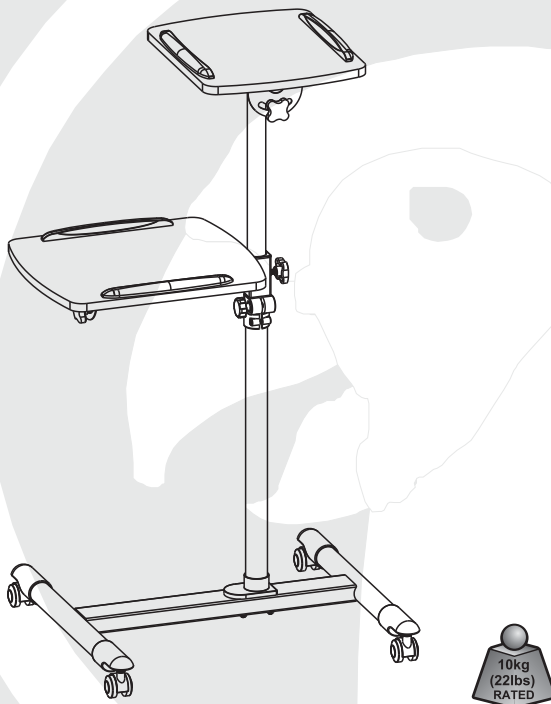

User Manual

Data Projector Laptop Trolley

- OP1052

For further information, contact us on:

Tel: (RSA) 010 140 4900 / Email: sales@parrot.co.za / www.parrot.co.za

<p>A1x8</p> 	<p>A2x2</p> 	<p>A3x4</p> 	<p>A4x4</p> 	<p>A5x4</p> 
<p>A6x1</p> 	<p>A7x1</p> 	<p>A8x8</p> 	<p>A9x1</p> 	<p>A10x1</p> 
<p>G1x4</p> 	<p>G2x2</p> 	<p>G3x2</p> 	<p>G4x2</p> 	<p>G5x2</p> 
<p>G6x2</p> 	<p>G7x1</p> 	<p>G8x3</p> 	<p>G9x1</p> 	<p>G10x1</p> 