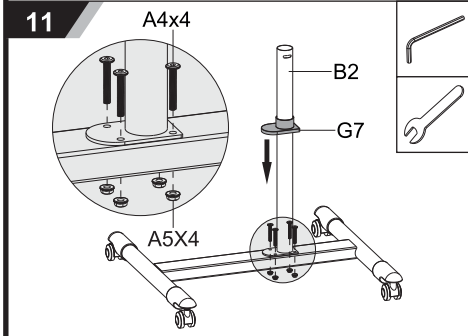

User Manual

Data Projector Laptop Trolley

- OP1052

For further information, contact us on:

Tel: (RSA) 010 140 4900 / Email: sales@parrot.co.za / www.parrot.co.za

<p>A1x8</p> 	<p>A2x2</p> 	<p>A3x4</p> 	<p>A4x4</p> 	<p>A5x4</p> 
<p>A6x1</p> 	<p>A7x1</p> 	<p>A8x8</p> 	<p>A9x1</p> 	<p>A10x1</p> 
<p>G1x4</p> 	<p>G2x2</p> 	<p>G3x2</p> 	<p>G4x2</p> 	<p>G5x2</p> 
<p>G6x2</p> 	<p>G7x1</p> 	<p>G8x3</p> 	<p>G9x1</p> 	<p>G10x1</p> 