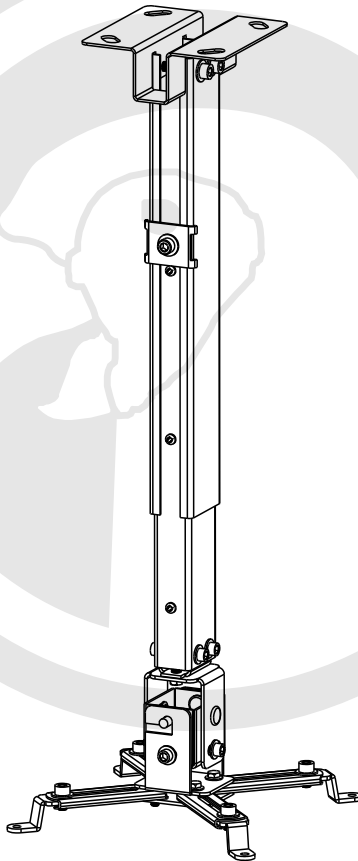

User Manual
Extendable Ceiling
Mounted Projector Bracket
- OP0300

For further information, contact us on:
Tel: (RSA) 010 140 4900 / Email: sales@parrot.co.za /
www.parrot.co.za

A (x1)

B (x1)

C (x1)

D (x1)

E (x1)

M5x10 (x6)
M-A

M6x10 (x4)
M-B

M5x8 (x4)
M-C

M4x8 (x4)
M-D

M3x8 (x4)
M-E

D3 (x4)
M-F

D4 (x4)
M-G

D5 (x10)
M-H

D5 (x2)
M-I

D6 (x4)
M-J

4mm (x1)
M-K

5mm (x1)
M-L

94mm (x2)
M-M

ST6.3x55 (x4)
W-A

W-B (x4)

D8 (x4)
W-C